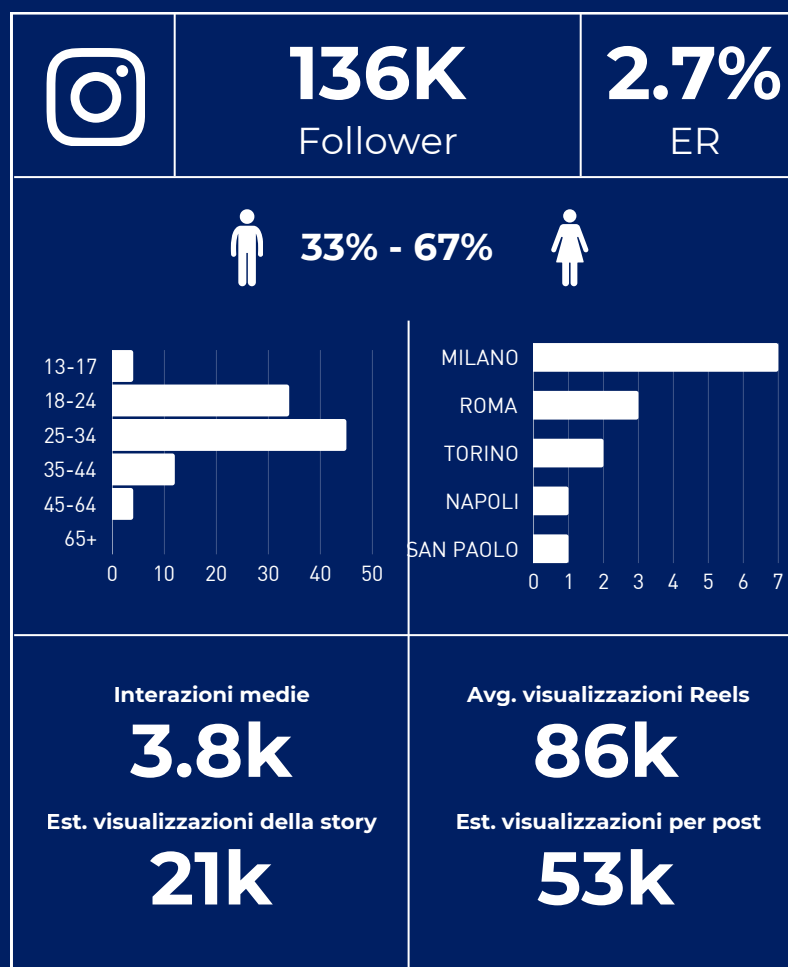

Palmarès

- **2009:**
  - Supercoppa italiana (con il club Pallavolo Piacenza)
- **2013:**
  - Argento (Europei - Danimarca e Polonia 2013)
- **2015:**
  - Coppa Italia (con il club Modena Volley)
  - Supercoppa italiana (con il club Modena Volley)
  - Bronzo (Europei - Bulgaria e Italia 2015)
- **2016:**
  - Argento (Giochi Olimpici - Rio 2016)
  - Coppa Italia (con il club Modena Volley)
  - Campionato italiano Superlega (con il club Modena Volley)
  - Supercoppa italiana (con il club Modena Volley)