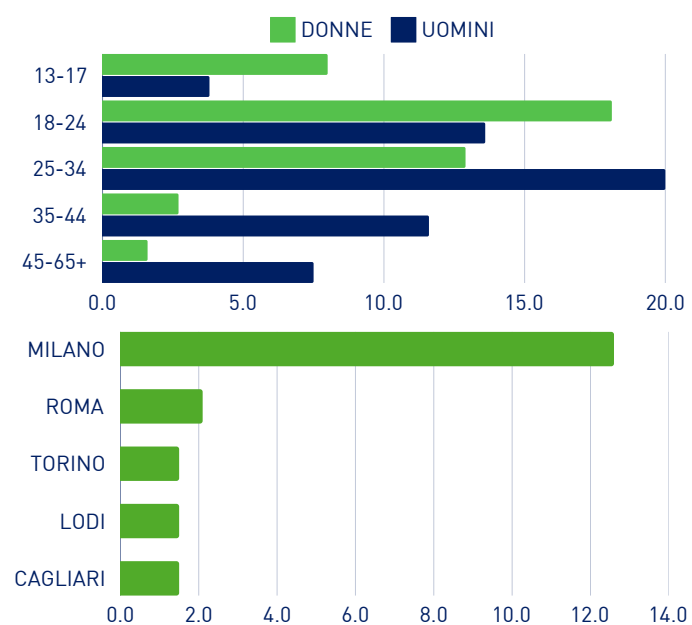

KELLY DOUALLA

Atletica | **Allenamento: San Donato Milanese**

Kelly Doualla Edimo è **un astro nascente dell'atletica italiana**, una promessa velocista capace di volare oltre i limiti e infrangere record giovanili nel salto in lungo, nei 60, 80, 100 e nei 150 metri piani.

4k

ER 78,09%

INSTAGRAM