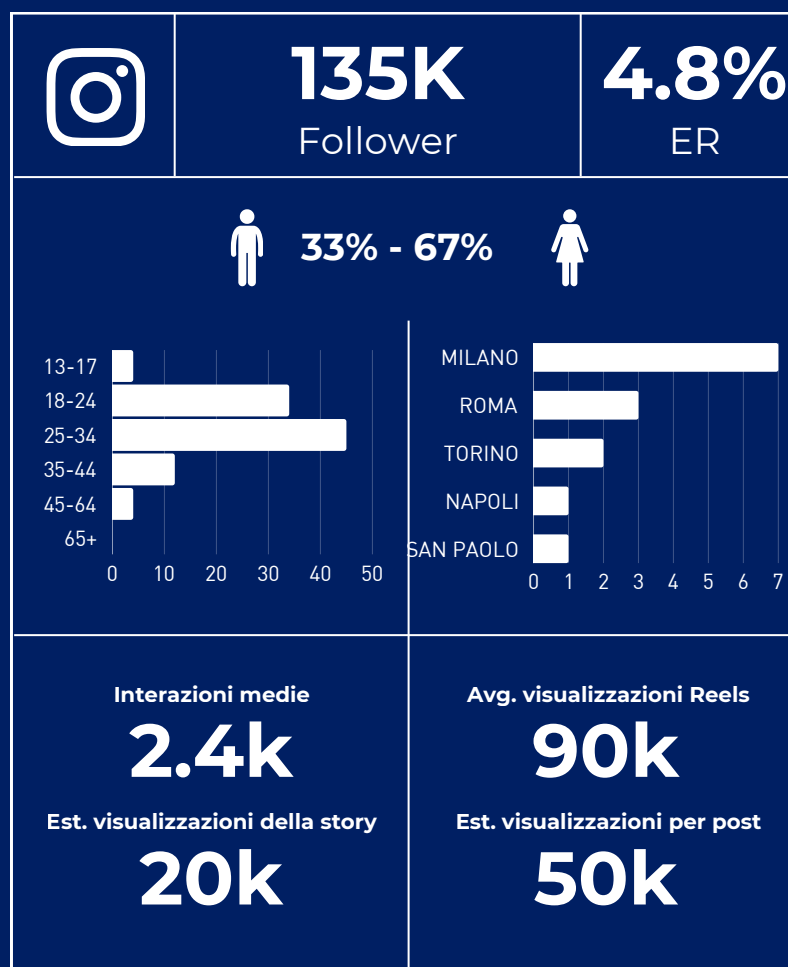

Palmarès

- **2009:**
  - Supercoppa italiana (con il club Pallavolo Piacenza)
- **2013:**
  - Argento (Europei - Danimarca e Polonia 2013)
- **2015:**
  - Coppa Italia (con il club Modena Volley)
  - Supercoppa italiana (con il club Modena Volley)
  - Bronzo (Europei - Bulgaria e Italia 2015)
- **2016:**
  - Argento (Giochi Olimpici - Rio 2016)
  - Coppa Italia (con il club Modena Volley)
  - Campionato italiano Superlega (con il club Modena Volley)
  - Supercoppa italiana (con il club Modena Volley)